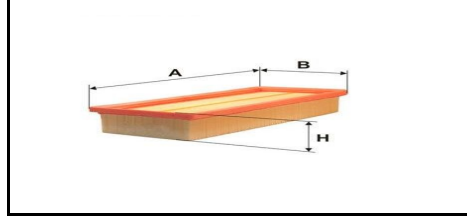

WA-2016	OEM	
HAVA FİLTRESİ FIAT BRAVO.MAREA .BRAVO	46481588 - 71736153	
	MANN	MAHLE
	C25100	LX618

WA-2017	OEM	
HAVA FİLTRESİ FIAT PANDA	55183269	
	MANN	MAHLE
	C2872	LX1601

WA-2018	OEM	
HAVA FİLTRESİ FIAT UNO 70 1400CC	7554755	
	MANN	MAHLE
	C2440\1	LX454